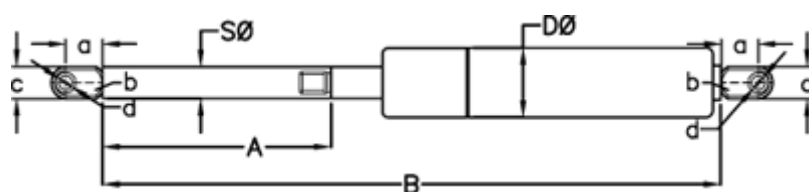

Varenummer: 049057RL0100P1T1

Beskrivelse: Stabilus Lift-O-Mat Gasfjeder 9057RL-P1T1 0100N
03 08 180 0100 - Rustfast AISI 316

Mål

A = 180
a = 18
b = 10
B = 409 +/-2
c = 15
d = 8.1
D Ø = 18
Note = -

S Ø = 8